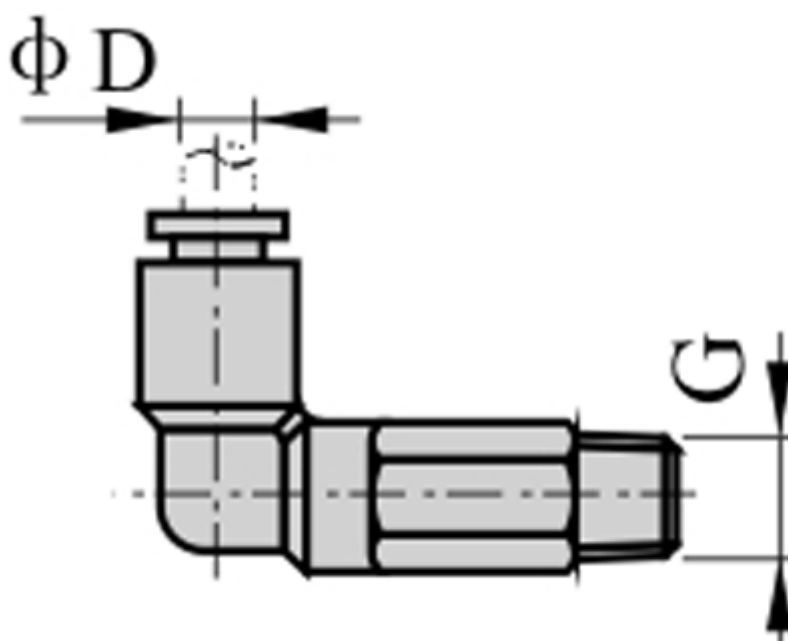

Varenummer: 58EPLL602
Beskrivelse: Fitting EPLL602 lang vinkel
udvendig gevind 1/4", slangediameter 6

Mål

D = 6
Gevind = 1/4"